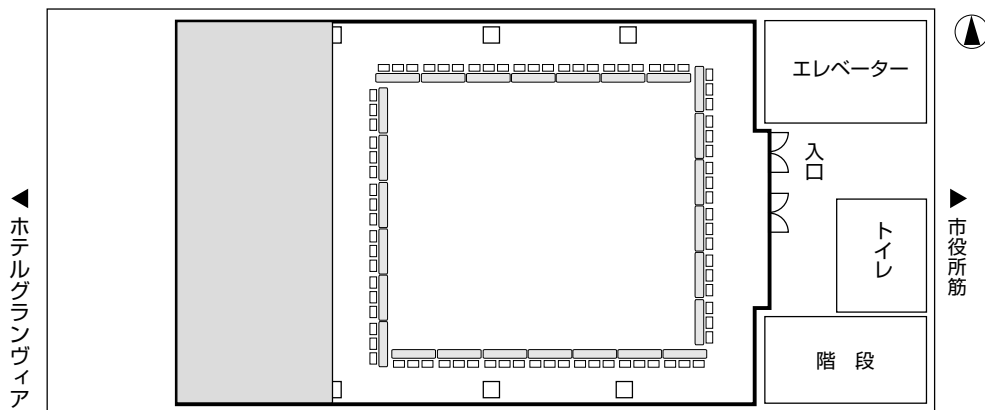

スクール形式

▶ エリア 全室

机 ————— 82脚
 椅子/3人掛 — 246脚
 椅子/2人掛 — 164脚

▶ エリア 3/4

机 ————— 66脚
 椅子/3人掛 — 198脚
 椅子/2人掛 — 132脚

▶ エリア 1/2

机 ————— 36脚
 椅子/3人掛 — 108脚
 椅子/2人掛 — 72脚

▶ エリア 1/4

机 ————— 18脚
 椅子/3人掛 — 54脚
 椅子/2人掛 — 36脚

口の字形式

▶ エリア 3/4

机	————	26脚
椅子/3人掛	——	78脚
椅子/2人掛	——	52脚

▶ エリア 1/2

机	————	18脚
椅子/3人掛	——	54脚
椅子/2人掛	——	36脚

▶ エリア 1/4

机	————	12脚
椅子/3人掛	——	36脚
椅子/2人掛	——	24脚

シアター形式

▶ エリア 全室

椅子 (20列×15段) -300脚

▶ エリア 3/4

椅子 (18列×13段) -234脚

▶ エリア 1/2

椅子 (18列×8段) -144脚

▶ エリア 1/4