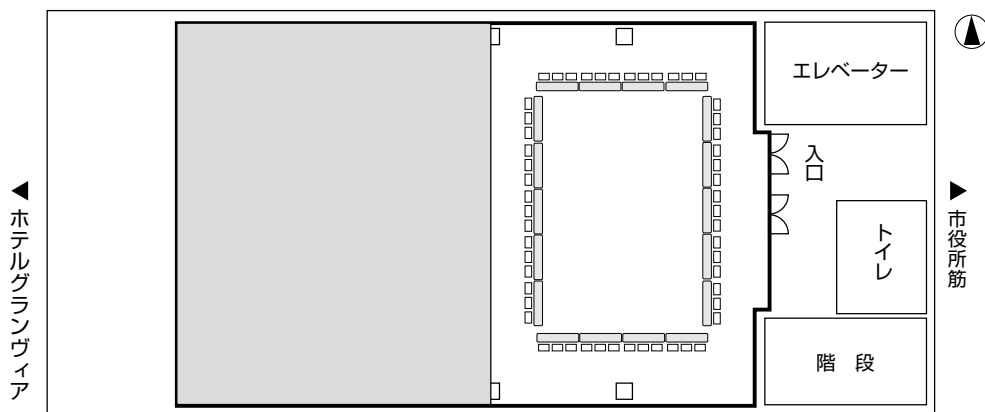

スクール形式

▶ エリア 全室

机 ————— 82脚
 椅子/3人掛 — 246脚
 椅子/2人掛 — 164脚

▶ エリア 3/4

机 ————— 66脚
 椅子/3人掛 — 198脚
 椅子/2人掛 — 132脚

▶ エリア 1/2

机 ————— 36脚
 椅子/3人掛 — 108脚
 椅子/2人掛 — 72脚

▶ エリア 1/4

机 ————— 18脚
 椅子/3人掛 — 54脚
 椅子/2人掛 — 36脚

口の字形式

▶ エリア 3/4

机	————	26脚
椅子/3人掛	——	78脚
椅子/2人掛	——	52脚

▶ エリア 1/2

机	————	18脚
椅子/3人掛	——	54脚
椅子/2人掛	——	36脚

▶ エリア 1/4

机	————	12脚
椅子/3人掛	——	36脚
椅子/2人掛	——	24脚

シアター形式

▶ エリア 全室

椅子 (20列×15段) -300脚

▶ エリア 3/4

椅子 (18列×13段) -234脚

▶ エリア 1/2

椅子 (18列×8段) -144脚

▶ エリア 1/4