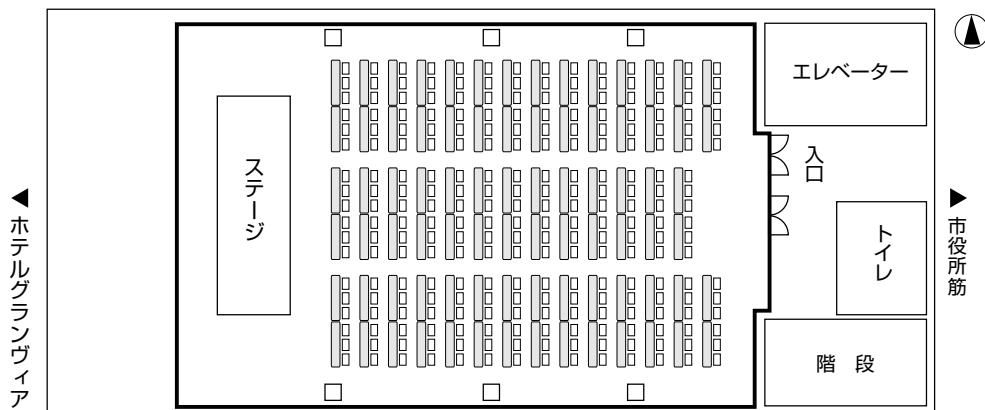

スクール形式

▶ エリア 全室

机 ————— 82脚
 椅子/3人掛 — 246脚
 椅子/2人掛 — 164脚

▶ エリア 3/4

机 ————— 66脚
 椅子/3人掛 — 198脚
 椅子/2人掛 — 132脚

▶ エリア 1/2

机 ————— 36脚
 椅子/3人掛 — 108脚
 椅子/2人掛 — 72脚

▶ エリア 1/4

机 ————— 18脚
 椅子/3人掛 — 54脚
 椅子/2人掛 — 36脚

口の字形式

▶ エリア 3/4

机	————	26脚
椅子/3人掛	——	78脚
椅子/2人掛	——	52脚

▶ エリア 1/2

机	————	18脚
椅子/3人掛	——	54脚
椅子/2人掛	——	36脚

▶ エリア 1/4

机	————	12脚
椅子/3人掛	——	36脚
椅子/2人掛	——	24脚

シアター形式

▶ エリア 全室

椅子 (20列×15段) -300脚

▶ エリア 3/4

椅子 (18列×13段) -234脚

▶ エリア 1/2

椅子 (18列×8段) -144脚

▶ エリア 1/4