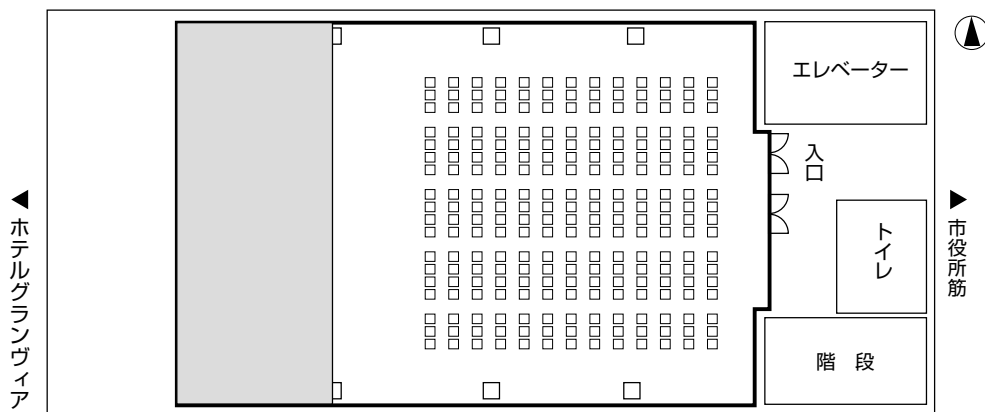

机 ————— 18脚
 椅子/3人掛 — 54脚
 椅子/2人掛 — 36脚

口の字形式

▶ エリア 3/4

机	————	26脚
椅子/3人掛	——	78脚
椅子/2人掛	——	52脚

▶ エリア 1/2

机	————	18脚
椅子/3人掛	——	54脚
椅子/2人掛	——	36脚

▶ エリア 1/4

机	————	12脚
椅子/3人掛	——	36脚
椅子/2人掛	——	24脚

シアター形式

▶ エリア 全室

椅子 (20列×15段) -300脚

▶ エリア 3/4

椅子 (18列×13段) -234脚

▶ エリア 1/2

椅子 (18列×8段) -144脚

▶ エリア 1/4