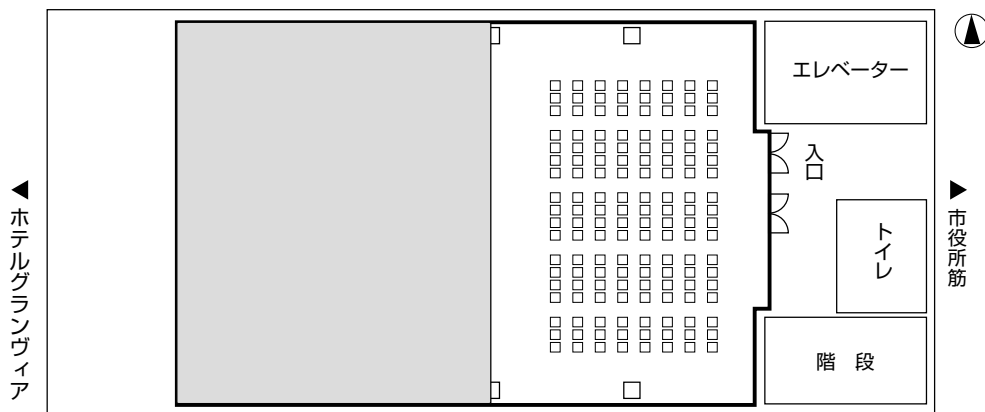

机 ————— 18脚
 椅子/3人掛 — 54脚
 椅子/2人掛 — 36脚

口の字形式

▶ エリア 3/4

机	————	26脚
椅子/3人掛	——	78脚
椅子/2人掛	——	52脚

▶ エリア 1/2

机	————	18脚
椅子/3人掛	——	54脚
椅子/2人掛	——	36脚

▶ エリア 1/4

机	————	12脚
椅子/3人掛	——	36脚
椅子/2人掛	——	24脚

シアター形式

▶ エリア 全室

椅子 (20列×15段) -300脚

▶ エリア 3/4

椅子 (18列×13段) -234脚

▶ エリア 1/2

椅子 (18列×8段) -144脚

▶ エリア 1/4