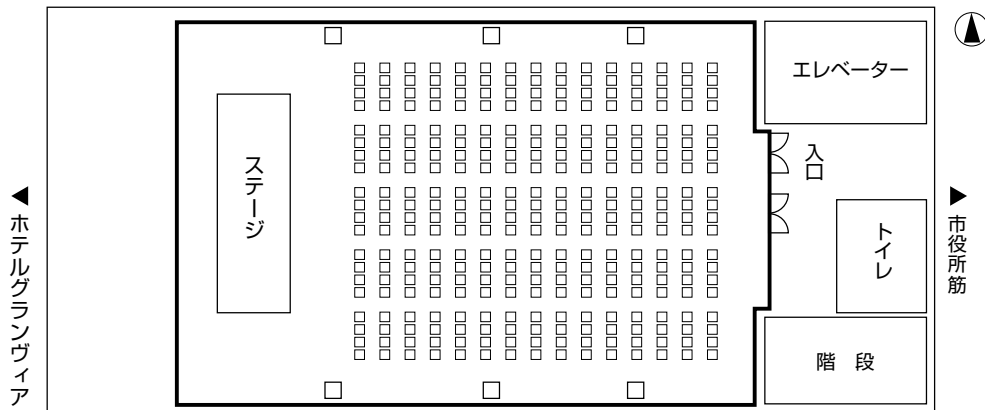

スクール形式

▶ エリア 全室

机 ————— 82脚
 椅子/3人掛 — 246脚
 椅子/2人掛 — 164脚

▶ エリア 3/4

机 ————— 66脚
 椅子/3人掛 — 198脚
 椅子/2人掛 — 132脚

▶ エリア 1/2

机 ————— 36脚
 椅子/3人掛 — 108脚
 椅子/2人掛 — 72脚

▶ エリア 1/4

机 ————— 18脚
 椅子/3人掛 — 54脚
 椅子/2人掛 — 36脚

口の字形式

▶ エリア 3/4

机	————	26脚
椅子/3人掛	——	78脚
椅子/2人掛	——	52脚

▶ エリア 1/2

机	————	18脚
椅子/3人掛	——	54脚
椅子/2人掛	——	36脚

▶ エリア 1/4

机	————	12脚
椅子/3人掛	——	36脚
椅子/2人掛	——	24脚

シアター形式

▶ エリア 全室

椅子 (20列×15段) -300脚

▶ エリア 3/4

椅子 (18列×13段) -234脚

▶ エリア 1/2

椅子 (18列×8段) -144脚

▶ エリア 1/4