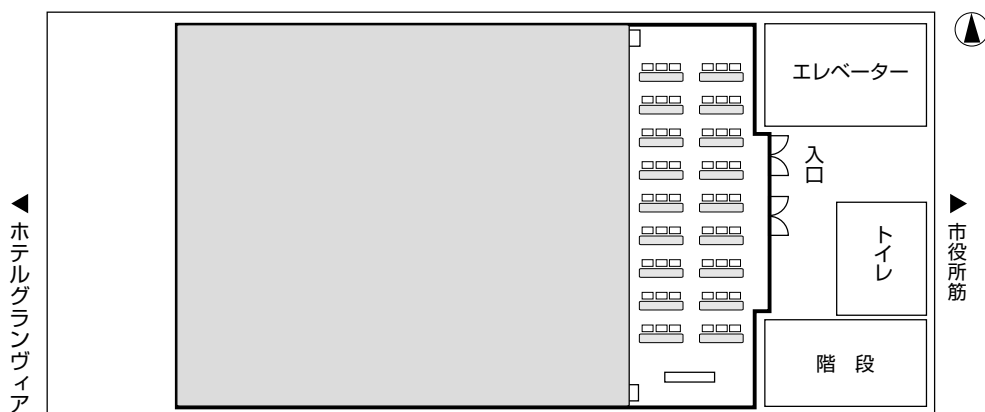

スクール形式

▶ エリア 全室

机 ————— 82脚
 椅子/3人掛 — 246脚
 椅子/2人掛 — 164脚

▶ エリア 3/4

机 ————— 66脚
 椅子/3人掛 — 198脚
 椅子/2人掛 — 132脚

▶ エリア 1/2

机 ————— 36脚
 椅子/3人掛 — 108脚
 椅子/2人掛 — 72脚

▶ エリア 1/4

机 ————— 18脚
 椅子/3人掛 — 54脚
 椅子/2人掛 — 36脚

口の字形式

▶ エリア 3/4

机	————	26脚
椅子/3人掛	——	78脚
椅子/2人掛	——	52脚

▶ エリア 1/2

机	————	18脚
椅子/3人掛	——	54脚
椅子/2人掛	——	36脚

▶ エリア 1/4

机	————	12脚
椅子/3人掛	——	36脚
椅子/2人掛	——	24脚

シアター形式

▶ エリア 全室

椅子 (20列×15段) -300脚

▶ エリア 3/4

椅子 (18列×13段) -234脚

▶ エリア 1/2

椅子 (18列×8段) -144脚

▶ エリア 1/4