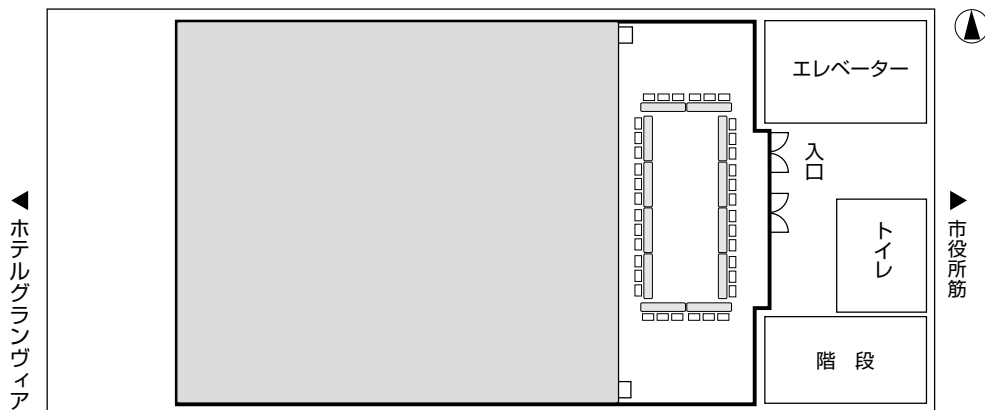

スクール形式

▶ エリア 全室

机 ————— 82脚
 椅子/3人掛 — 246脚
 椅子/2人掛 — 164脚

▶ エリア 3/4

机 ————— 66脚
 椅子/3人掛 — 198脚
 椅子/2人掛 — 132脚

▶ エリア 1/2

机 ————— 36脚
 椅子/3人掛 — 108脚
 椅子/2人掛 — 72脚

▶ エリア 1/4

机 ————— 18脚
 椅子/3人掛 — 54脚
 椅子/2人掛 — 36脚

口の字形式

▶ エリア 3/4

机	————	26脚
椅子/3人掛	——	78脚
椅子/2人掛	——	52脚

▶ エリア 1/2

机	————	18脚
椅子/3人掛	——	54脚
椅子/2人掛	——	36脚

▶ エリア 1/4

机	————	12脚
椅子/3人掛	——	36脚
椅子/2人掛	——	24脚

シアター形式

▶ エリア 全室

椅子 (20列×15段) -300脚

▶ エリア 3/4

椅子 (18列×13段) -234脚

▶ エリア 1/2

椅子 (18列×8段) -144脚

▶ エリア 1/4