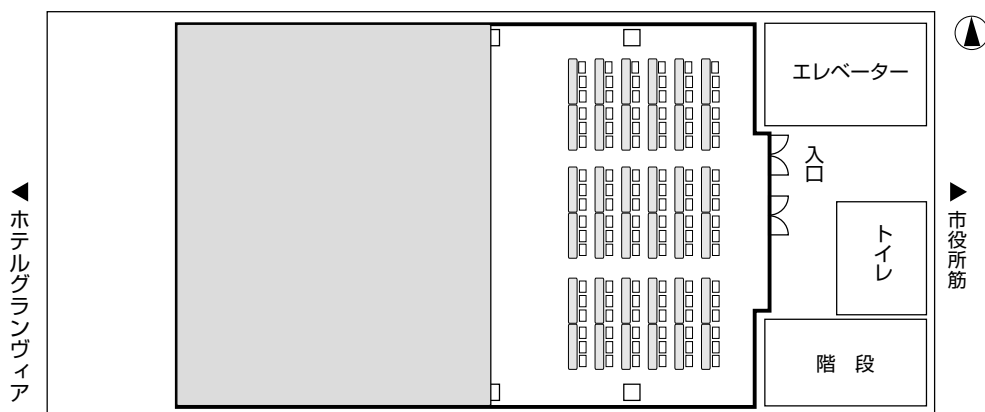

スクール形式

▶ エリア 全室

机 ————— 82脚
 椅子/3人掛 — 246脚
 椅子/2人掛 — 164脚

▶ エリア 3/4

机 ————— 66脚
 椅子/3人掛 — 198脚
 椅子/2人掛 — 132脚

▶ エリア 1/2

机 ————— 36脚
 椅子/3人掛 — 108脚
 椅子/2人掛 — 72脚

▶ エリア 1/4

机 ————— 18脚
 椅子/3人掛 — 54脚
 椅子/2人掛 — 36脚

口の字形式

▶ エリア 3/4

机	————	26脚
椅子/3人掛	——	78脚
椅子/2人掛	——	52脚

▶ エリア 1/2

机	————	18脚
椅子/3人掛	——	54脚
椅子/2人掛	——	36脚

▶ エリア 1/4

机	————	12脚
椅子/3人掛	——	36脚
椅子/2人掛	——	24脚

シアター形式

▶ エリア 全室

椅子 (20列×15段) -300脚

▶ エリア 3/4

椅子 (18列×13段) -234脚

▶ エリア 1/2

椅子 (18列×8段) -144脚

▶ エリア 1/4