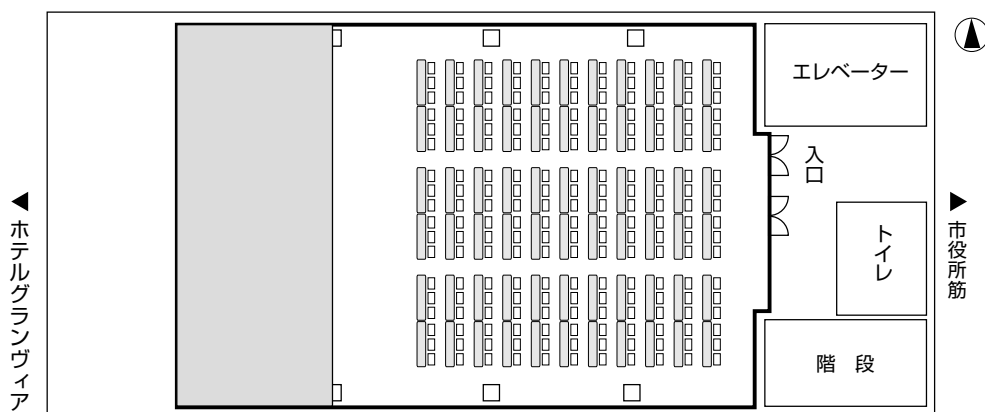

スクール形式

▶ エリア 全室

机 ————— 82脚
 椅子/3人掛 — 246脚
 椅子/2人掛 — 164脚

▶ エリア 3/4

机 ————— 66脚
 椅子/3人掛 — 198脚
 椅子/2人掛 — 132脚

▶ エリア 1/2

机 ————— 36脚
 椅子/3人掛 — 108脚
 椅子/2人掛 — 72脚

▶ エリア 1/4

机 ————— 18脚
 椅子/3人掛 — 54脚
 椅子/2人掛 — 36脚

口の字形式

▶ エリア 3/4

机	————	26脚
椅子/3人掛	——	78脚
椅子/2人掛	——	52脚

▶ エリア 1/2

机	————	18脚
椅子/3人掛	——	54脚
椅子/2人掛	——	36脚

▶ エリア 1/4

机	————	12脚
椅子/3人掛	——	36脚
椅子/2人掛	——	24脚

シアター形式

▶ エリア 全室

椅子 (20列×15段) -300脚

▶ エリア 3/4

椅子 (18列×13段) -234脚

▶ エリア 1/2

椅子 (18列×8段) -144脚

▶ エリア 1/4