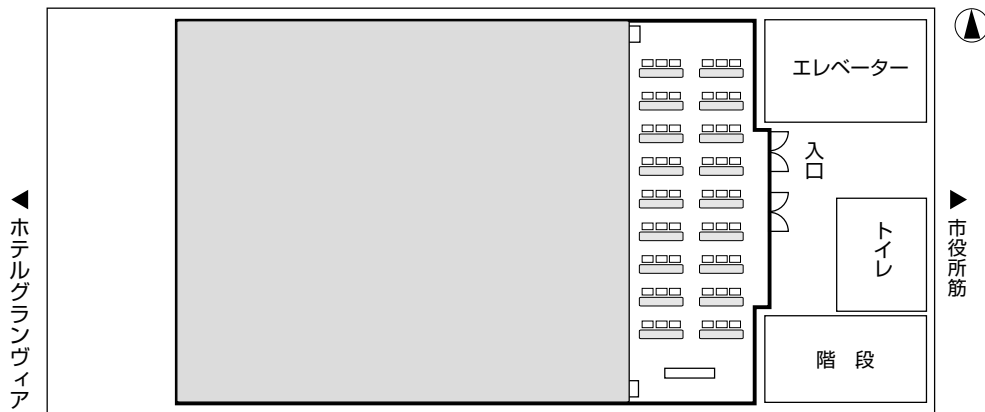

スクール形式

▶ エリア 全室

机 ————— 82脚
 椅子/3人掛 — 246脚
 椅子/2人掛 — 164脚

▶ エリア 3/4

机 ————— 66脚
 椅子/3人掛 — 198脚
 椅子/2人掛 — 132脚

▶ エリア 1/2

机 ————— 36脚
 椅子/3人掛 — 108脚
 椅子/2人掛 — 72脚

▶ エリア 1/4

机 ————— 18脚
 椅子/3人掛 — 54脚
 椅子/2人掛 — 36脚

口の字形式

▶ エリア 3/4

机	————	26脚
椅子/3人掛	——	78脚
椅子/2人掛	——	52脚

▶ エリア 1/2

机	————	18脚
椅子/3人掛	——	54脚
椅子/2人掛	——	36脚

▶ エリア 1/4

机	————	12脚
椅子/3人掛	——	36脚
椅子/2人掛	——	24脚

シアター形式

▶ エリア 全室

椅子 (20列×15段) -300脚

▶ エリア 3/4

椅子 (18列×13段) -234脚

▶ エリア 1/2

椅子 (18列×8段) -144脚

▶ エリア 1/4