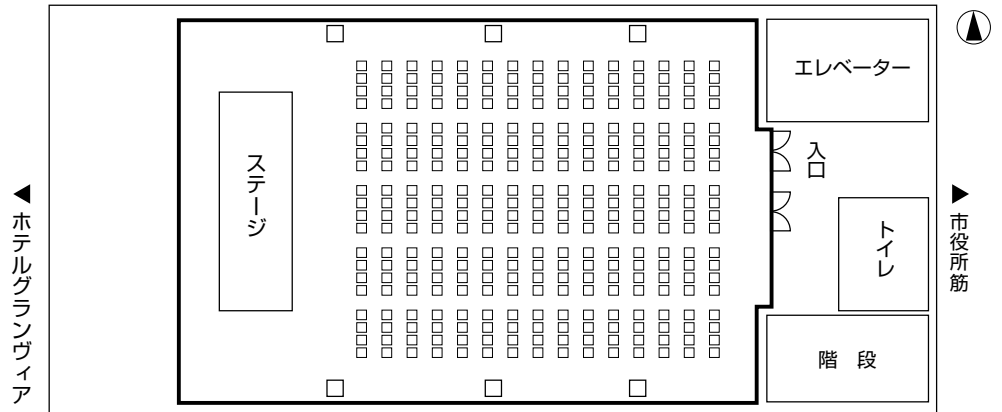

スクール形式

▶ エリア 全室

机 ————— 82脚
 椅子/3人掛 — 246脚
 椅子/2人掛 — 164脚

▶ エリア 3/4

机 ————— 66脚
 椅子/3人掛 — 198脚
 椅子/2人掛 — 132脚

▶ エリア 1/2

机 ————— 36脚
 椅子/3人掛 — 108脚
 椅子/2人掛 — 72脚

▶ エリア 1/4

机 ————— 18脚
 椅子/3人掛 — 54脚
 椅子/2人掛 — 36脚

口の字形式

▶ エリア 3/4

机	————	26脚
椅子/3人掛	——	78脚
椅子/2人掛	——	52脚

▶ エリア 1/2

机	————	18脚
椅子/3人掛	——	54脚
椅子/2人掛	——	36脚

▶ エリア 1/4

机	————	12脚
椅子/3人掛	——	36脚
椅子/2人掛	——	24脚

シアター形式

▶ エリア 全室

椅子 (20列×15段) -300脚

▶ エリア 3/4

椅子 (18列×13段) -234脚

▶ エリア 1/2

椅子 (18列×8段) -144脚

▶ エリア 1/4