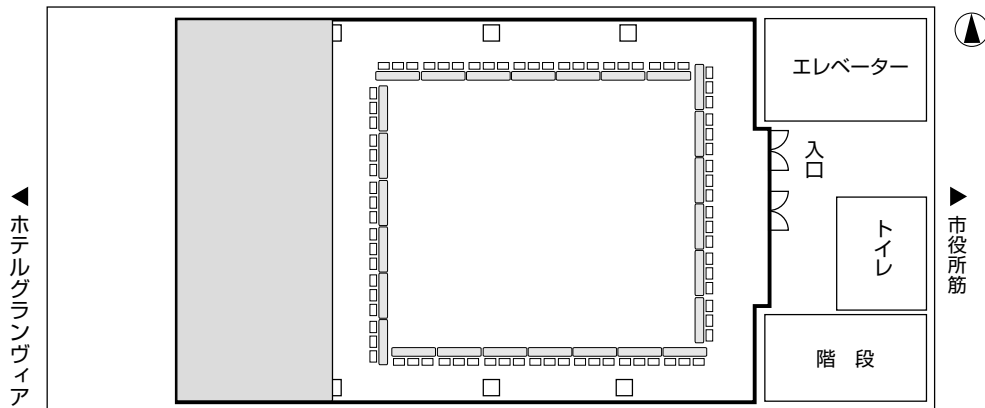

スクール形式

▶ エリア 全室

机 ————— 82脚
 椅子/3人掛 — 246脚
 椅子/2人掛 — 164脚

▶ エリア 3/4

机 ————— 66脚
 椅子/3人掛 — 198脚
 椅子/2人掛 — 132脚

▶ エリア 1/2

机 ————— 36脚
 椅子/3人掛 — 108脚
 椅子/2人掛 — 72脚

▶ エリア 1/4

机 ————— 18脚
 椅子/3人掛 — 54脚
 椅子/2人掛 — 36脚

口の字形式

▶ エリア 3/4

机	————	26脚
椅子/3人掛	——	78脚
椅子/2人掛	——	52脚

▶ エリア 1/2

机	————	18脚
椅子/3人掛	——	54脚
椅子/2人掛	——	36脚

▶ エリア 1/4

机	————	12脚
椅子/3人掛	——	36脚
椅子/2人掛	——	24脚

シアター形式

▶ エリア 全室

椅子 (20列×15段) -300脚

▶ エリア 3/4

椅子 (18列×13段) -234脚

▶ エリア 1/2

椅子 (18列×8段) -144脚

▶ エリア 1/4