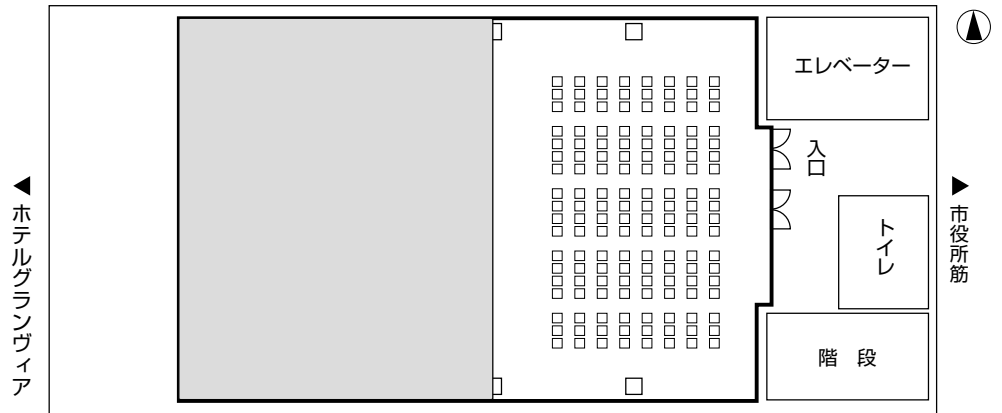

机 ————— 18脚
 椅子/3人掛 — 54脚
 椅子/2人掛 — 36脚

口の字形式

▶ エリア 3/4

机	————	26脚
椅子/3人掛	——	78脚
椅子/2人掛	——	52脚

▶ エリア 1/2

机	————	18脚
椅子/3人掛	——	54脚
椅子/2人掛	——	36脚

▶ エリア 1/4

机	————	12脚
椅子/3人掛	——	36脚
椅子/2人掛	——	24脚

シアター形式

▶ エリア 全室

椅子 (20列×15段) -300脚

▶ エリア 3/4

椅子 (18列×13段) -234脚

▶ エリア 1/2

椅子 (18列×8段) -144脚

▶ エリア 1/4