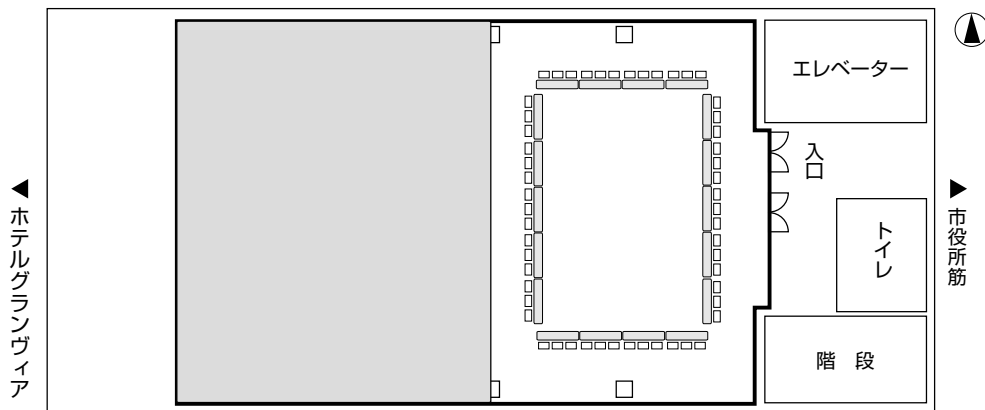

スクール形式

▶ エリア 全室

机 ————— 82脚
 椅子/3人掛 — 246脚
 椅子/2人掛 — 164脚

▶ エリア 3/4

机 ————— 66脚
 椅子/3人掛 — 198脚
 椅子/2人掛 — 132脚

▶ エリア 1/2

机 ————— 36脚
 椅子/3人掛 — 108脚
 椅子/2人掛 — 72脚

▶ エリア 1/4

机 ————— 18脚
 椅子/3人掛 — 54脚
 椅子/2人掛 — 36脚

口の字形式

▶ エリア 3/4

机	————	26脚
椅子/3人掛	——	78脚
椅子/2人掛	——	52脚

▶ エリア 1/2

机	————	18脚
椅子/3人掛	——	54脚
椅子/2人掛	——	36脚

▶ エリア 1/4

机	————	12脚
椅子/3人掛	——	36脚
椅子/2人掛	——	24脚

シアター形式

▶ エリア 全室

椅子 (20列×15段) -300脚

▶ エリア 3/4

椅子 (18列×13段) -234脚

▶ エリア 1/2

椅子 (18列×8段) -144脚

▶ エリア 1/4