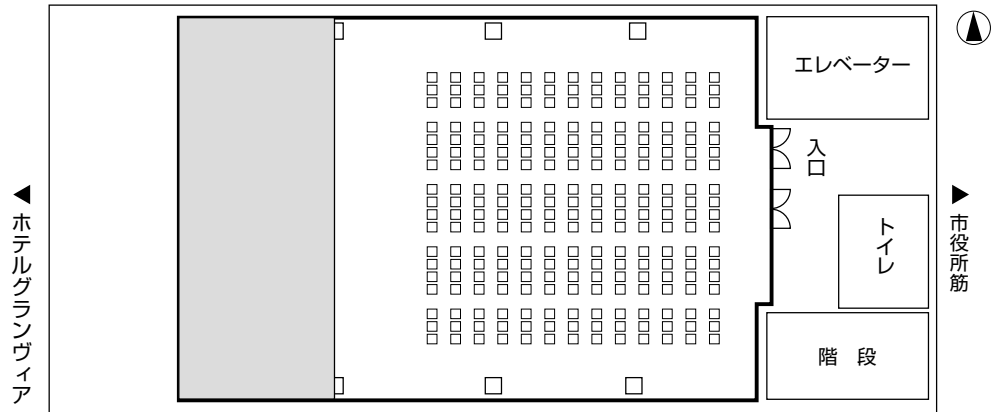

机 ————— 18脚
 椅子/3人掛 — 54脚
 椅子/2人掛 — 36脚

口の字形式

▶ エリア 3/4

机	————	26脚
椅子/3人掛	——	78脚
椅子/2人掛	——	52脚

▶ エリア 1/2

机	————	18脚
椅子/3人掛	——	54脚
椅子/2人掛	——	36脚

▶ エリア 1/4

机	————	12脚
椅子/3人掛	——	36脚
椅子/2人掛	——	24脚

シアター形式

▶ エリア 全室

椅子 (20列×15段) -300脚

▶ エリア 3/4

椅子 (18列×13段) -234脚

▶ エリア 1/2

椅子 (18列×8段) -144脚

▶ エリア 1/4