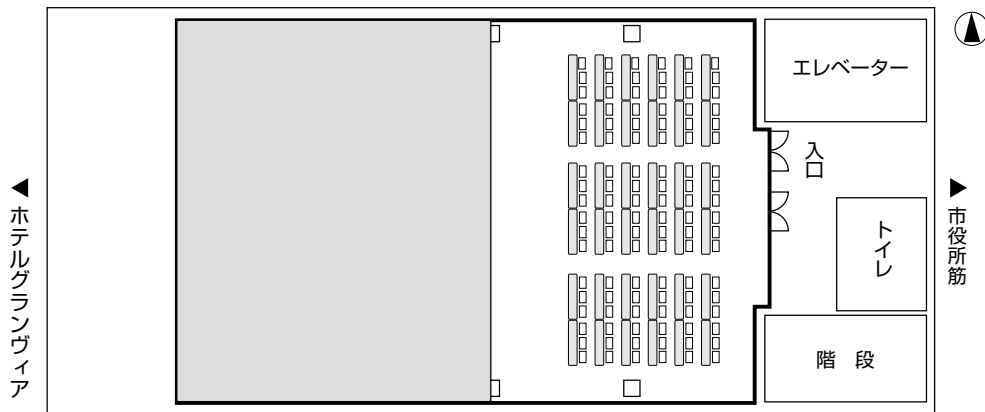

スクール形式

▶ エリア 全室

机 ————— 82脚
 椅子/3人掛 — 246脚
 椅子/2人掛 — 164脚

▶ エリア 3/4

机 ————— 66脚
 椅子/3人掛 — 198脚
 椅子/2人掛 — 132脚

▶ エリア 1/2

机 ————— 36脚
 椅子/3人掛 — 108脚
 椅子/2人掛 — 72脚

▶ エリア 1/4

机 ————— 18脚
 椅子/3人掛 — 54脚
 椅子/2人掛 — 36脚

口の字形式

▶ エリア 3/4

机	————	26脚
椅子/3人掛	——	78脚
椅子/2人掛	——	52脚

▶ エリア 1/2

机	————	18脚
椅子/3人掛	——	54脚
椅子/2人掛	——	36脚

▶ エリア 1/4

机	————	12脚
椅子/3人掛	——	36脚
椅子/2人掛	——	24脚

シアター形式

▶ エリア 全室

椅子 (20列×15段) -300脚

▶ エリア 3/4

椅子 (18列×13段) -234脚

▶ エリア 1/2

椅子 (18列×8段) -144脚

▶ エリア 1/4