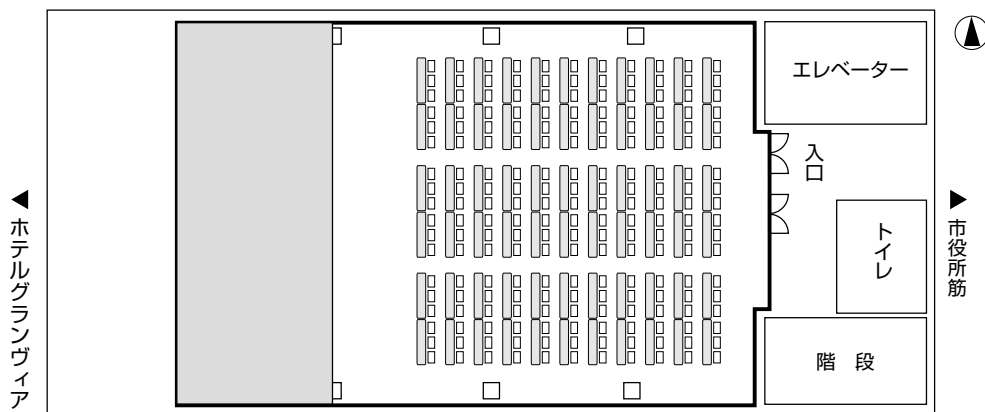

スクール形式

▶ エリア 全室

机 ————— 82脚
 椅子/3人掛 — 246脚
 椅子/2人掛 — 164脚

▶ エリア 3/4

机 ————— 66脚
 椅子/3人掛 — 198脚
 椅子/2人掛 — 132脚

▶ エリア 1/2

机 ————— 36脚
 椅子/3人掛 — 108脚
 椅子/2人掛 — 72脚

▶ エリア 1/4

机 ————— 18脚
 椅子/3人掛 — 54脚
 椅子/2人掛 — 36脚

口の字形式

▶ エリア 3/4

机	————	26脚
椅子/3人掛	——	78脚
椅子/2人掛	——	52脚

▶ エリア 1/2

机	————	18脚
椅子/3人掛	——	54脚
椅子/2人掛	——	36脚

▶ エリア 1/4

机	————	12脚
椅子/3人掛	——	36脚
椅子/2人掛	——	24脚

シアター形式

▶ エリア 全室

椅子 (20列×15段) -300脚

▶ エリア 3/4

椅子 (18列×13段) -234脚

▶ エリア 1/2

椅子 (18列×8段) -144脚

▶ エリア 1/4