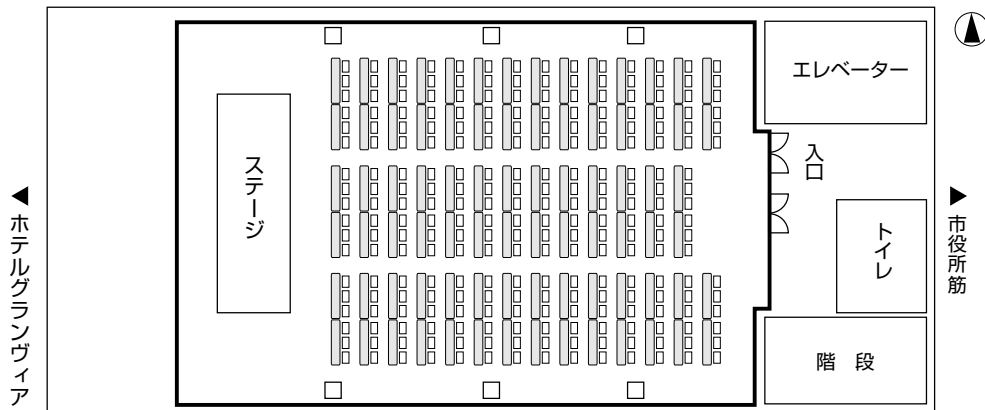

スクール形式

▶ エリア 全室

机 ————— 82脚
 椅子/3人掛 — 246脚
 椅子/2人掛 — 164脚

▶ エリア 3/4

机 ————— 66脚
 椅子/3人掛 — 198脚
 椅子/2人掛 — 132脚

▶ エリア 1/2

机 ————— 36脚
 椅子/3人掛 — 108脚
 椅子/2人掛 — 72脚

▶ エリア 1/4

机 ————— 18脚
 椅子/3人掛 — 54脚
 椅子/2人掛 — 36脚

口の字形式

▶ エリア 3/4

机	————	26脚
椅子/3人掛	——	78脚
椅子/2人掛	——	52脚

▶ エリア 1/2

机	————	18脚
椅子/3人掛	——	54脚
椅子/2人掛	——	36脚

▶ エリア 1/4

机	————	12脚
椅子/3人掛	——	36脚
椅子/2人掛	——	24脚

シアター形式

▶ エリア 全室

椅子 (20列×15段) -300脚

▶ エリア 3/4

椅子 (18列×13段) -234脚

▶ エリア 1/2

椅子 (18列×8段) -144脚

▶ エリア 1/4