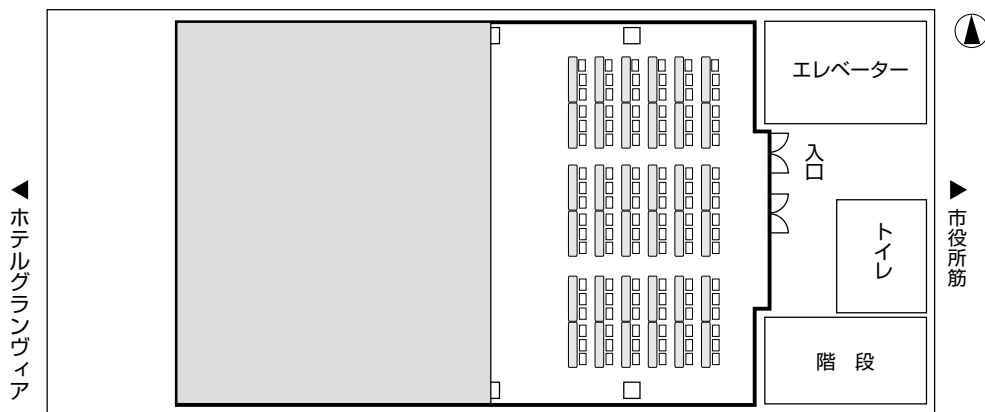

# スクール形式

## ▶ エリア 全室

机 ————— 82脚  
 椅子/3人掛 — 246脚  
 椅子/2人掛 — 164脚

## ▶ エリア 3/4

机 ————— 66脚  
 椅子/3人掛 — 198脚  
 椅子/2人掛 — 132脚

## ▶ エリア 1/2

机 ————— 36脚  
 椅子/3人掛 — 108脚  
 椅子/2人掛 — 72脚