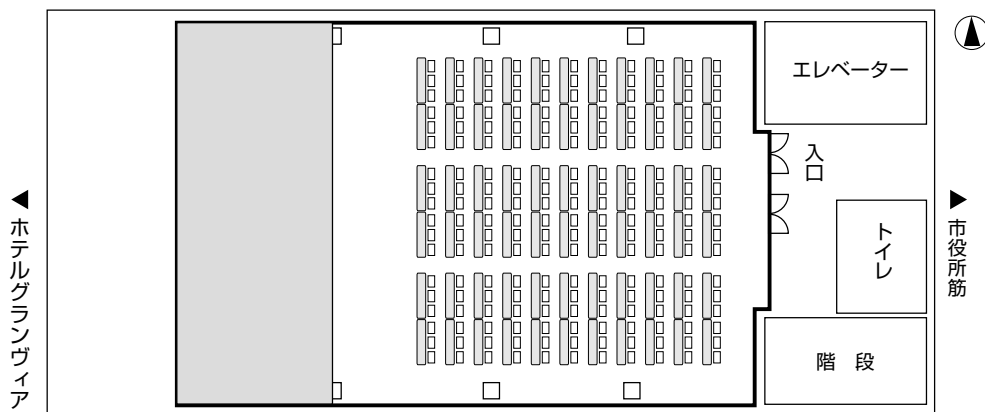

# スクール形式

## ▶ エリア 全室

机 ————— 82脚  
 椅子/3人掛 — 246脚  
 椅子/2人掛 — 164脚

## ▶ エリア 3/4

机 ————— 66脚  
 椅子/3人掛 — 198脚  
 椅子/2人掛 — 132脚