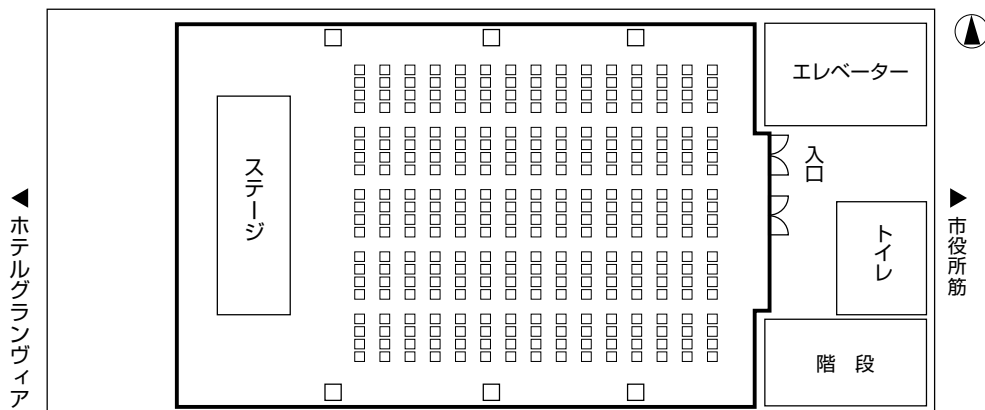

シアター形式

▶ エリア 全室

椅子 (20列×15段) -300脚