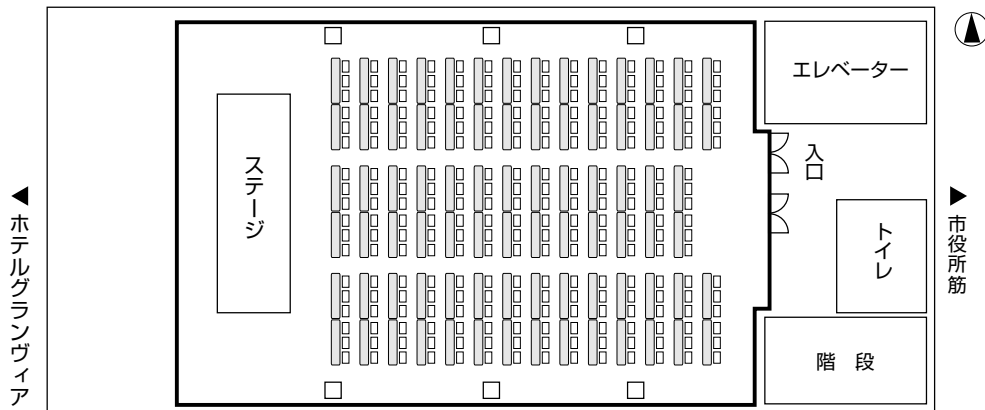

# スクール形式

## ▶ エリア 全室

机 ————— 82脚  
 椅子/3人掛 — 246脚  
 椅子/2人掛 — 164脚

## ▶ エリア 3/4

机 ————— 66脚  
 椅子/3人掛 — 198脚  
 椅子/2人掛 — 132脚