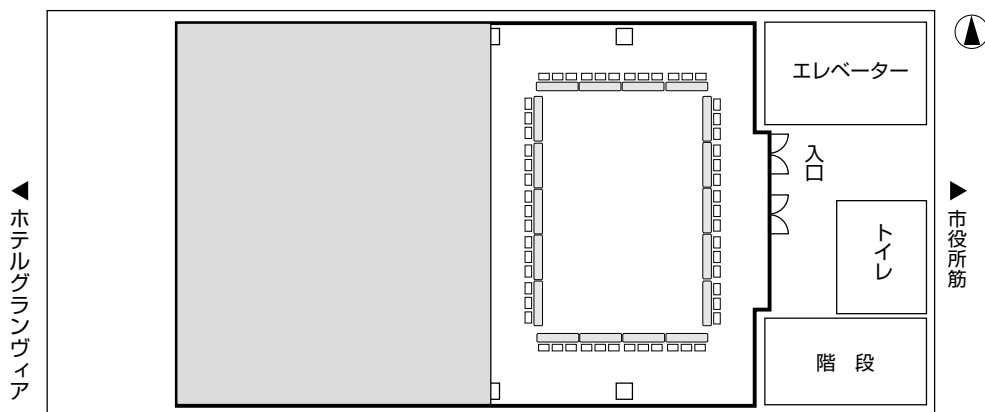

▶ エリア 1/2

机	————	18脚
椅子/3人掛	——	54脚
椅子/2人掛	——	36脚