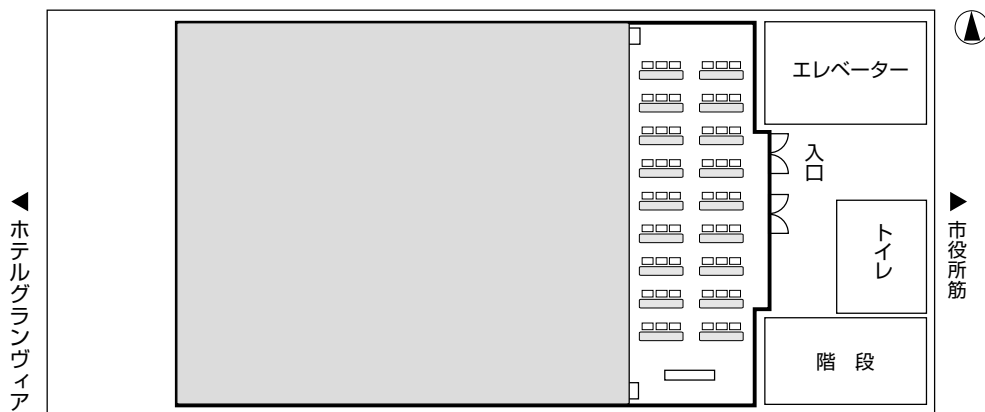

▶ エリア 1/4

机 ————— 18脚
椅子/3人掛 — 54脚
椅子/2人掛 — 36脚