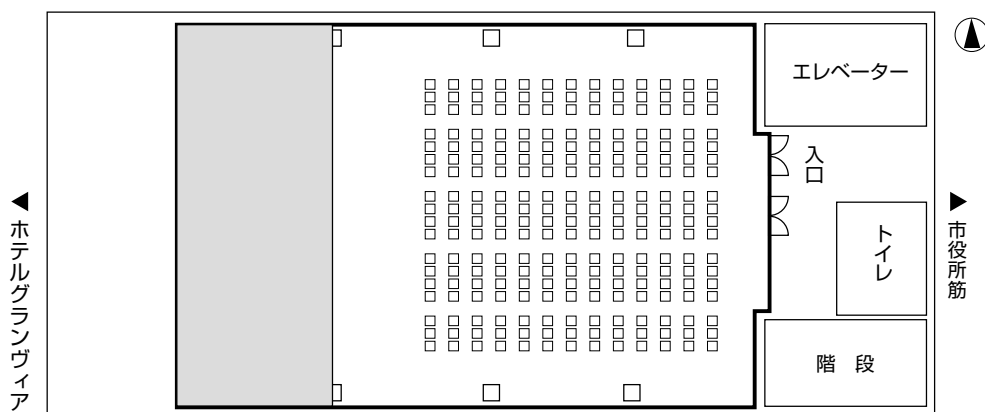

▶ エリア 3/4

椅子 (18列×13段) -234脚