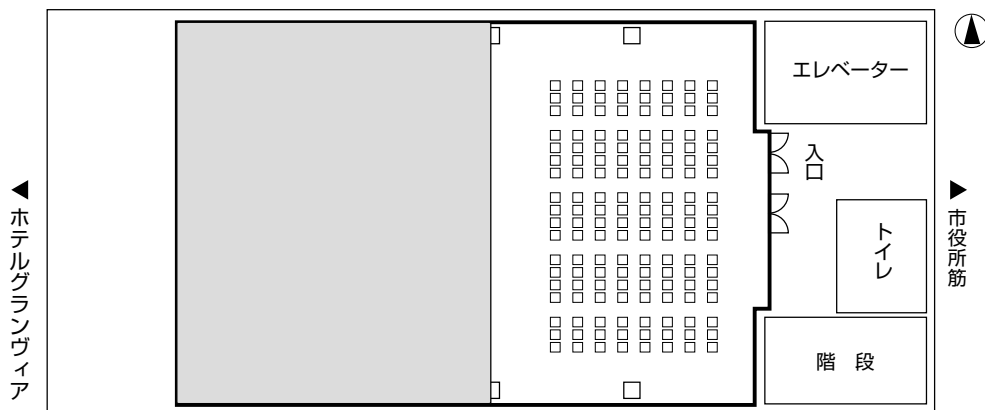

▶ エリア 1/2

椅子 (18列×8段) -144脚