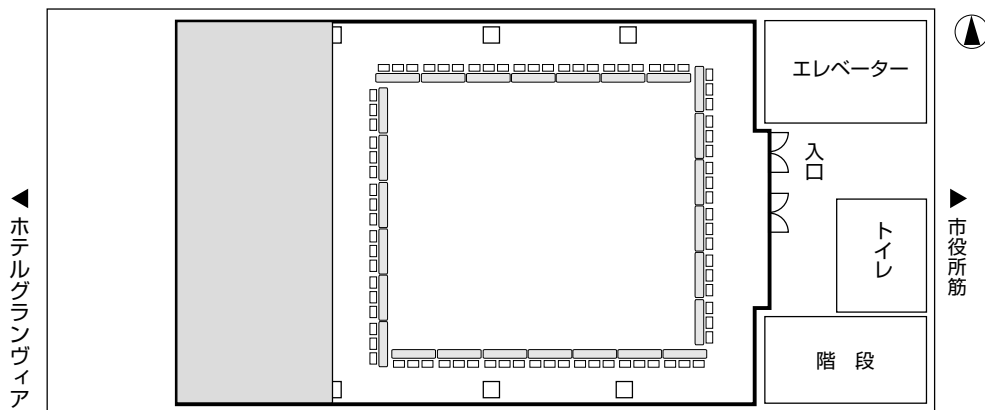

口の字形式

▶ エリア 3/4

机	————	26脚
椅子/3人掛	——	78脚
椅子/2人掛	——	52脚