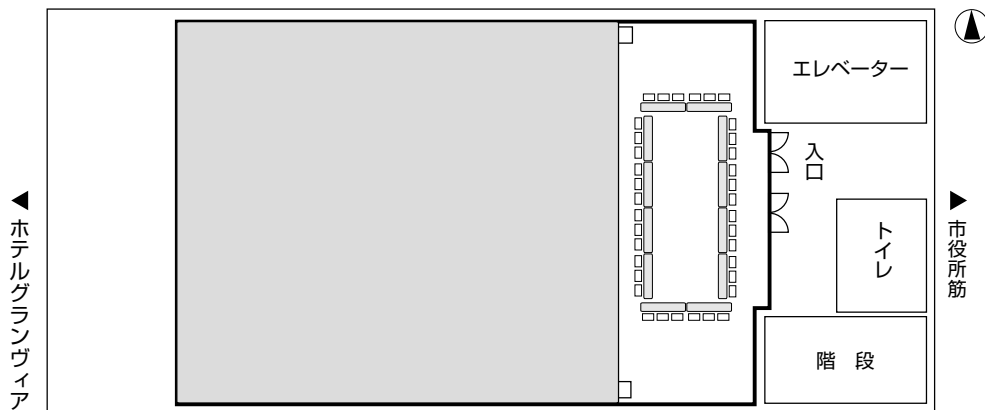

▶ エリア 1/4

机	————	12脚
椅子/3人掛	——	36脚
椅子/2人掛	——	24脚